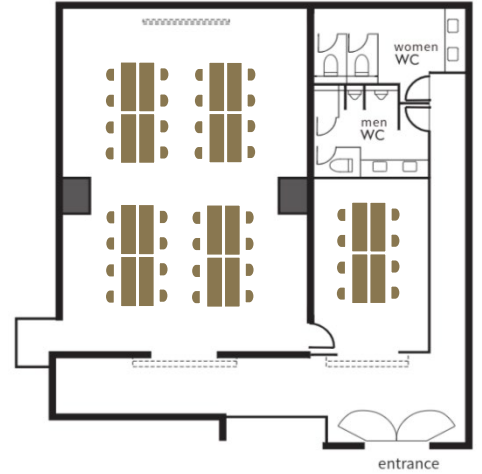

PEARL STAR HOTEL
ATAMI

スクール形式 school 20 名

シアター形式 theatre 30 名

コの字 U-shape 20 名

口の字 Hollow Square 24 名

長卓 Long Table 20 名

アイランド Island 32 名

丸卓 Round Table 25 名

収容人数一覧

	面積 Size	タテ・ヨコ Dimensions	天井高 Height	スクール Classroom	シアター Theatre	コの字 U-shape	口の字 Hollow Square	長卓 Long table	アイランド Island	丸卓 Round table
ドローイングルーム Drawing room	29坪/98㎡	11.7×8.1m	2.9m	20名	30名	20名	24名	20名	4卓8名=32名	5卓5名=25名
ミーティングルーム Meeting room	6坪/21㎡	5.5×3.8m	2.9m	-	-	-	-	-	-	-