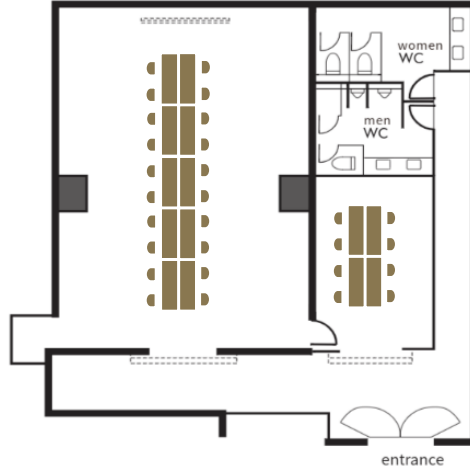

PEARL STAR HOTEL
ATAMI

スクール形式 school 20 名

シアター形式 theatre 30 名

コの字 U-shape 20 名

口の字 Hollow Square 24 名

長卓 Long Table 20 名

アイランド Island 32 名

丸卓 Round Table 25 名

収容人数一覧

	面積 Size	タテ・ヨコ Dimensions	天井高 Height	スクール Classroom	シアター Theatre	コの字 U-shape	口の字 Hollow Square	長卓 Long table	アイランド Island	丸卓 Round table
ドローイングルーム Drawing room	29坪/98㎡	11.7×8.1m	2.9m	20名	30名	20名	24名	20名	4卓8名=32名	5卓5名=25名
ミーティングルーム Meeting room	6坪/21㎡	5.5×3.8m	2.9m	-	-	-	-	-	-	-