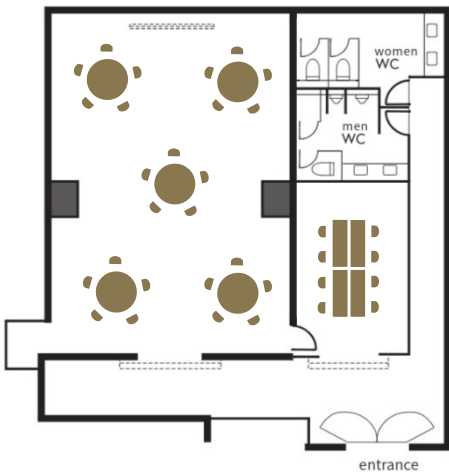

PEARL STAR HOTEL
ATAMI

スクール形式 school 20 名

シアター形式 theatre 30 名

コの字 U-shape 20 名

口の字 Hollow Square 24 名

長卓 Long Table 20 名

アイランド Island 32 名

丸卓 Round Table 25 名

収容人数一覧

	面積 Size	タテ・ヨコ Dimensions	天井高 Height	スクール Classroom	シアター Theatre	コの字 U-shape	口の字 Hollow Square	長卓 Long table	アイランド Island	丸卓 Round table
ドローイングルーム Drawing room	29坪/98㎡	11.7×8.1m	2.9m	20名	30名	20名	24名	20名	4卓8名=32名	5卓5名=25名
ミーティングルーム Meeting room	6坪/21㎡	5.5×3.8m	2.9m	-	-	-	-	-	-	-