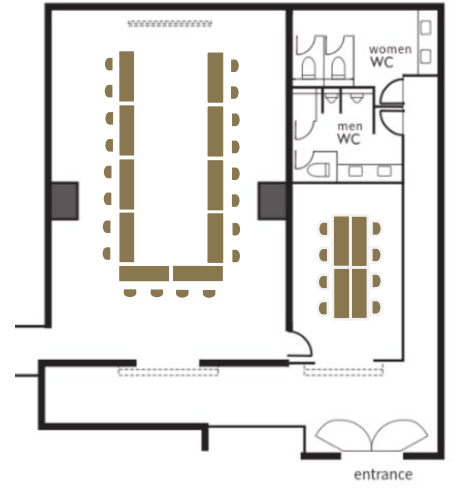

PEARL STAR HOTEL
ATAMI

スクール形式 school 20 名

シアター形式 theatre 30 名

コの字 U-shape 20 名

口の字 Hollow Square 24 名

長卓 Long Table 20 名

アイランド Island 32 名

丸卓 Round Table 25 名

収容人数一覧

	面積 Size	タテ・ヨコ Dimensions	天井高 Height	スクール Classroom	シアター Theatre	コの字 U-shape	口の字 Hollow Square	長卓 Long table	アイランド Island	丸卓 Round table
ドローイングルーム Drawing room	29坪/98㎡	11.7×8.1m	2.9m	20名	30名	20名	24名	20名	4卓8名=32名	5卓5名=25名
ミーティングルーム Meeting room	6坪/21㎡	5.5×3.8m	2.9m	-	-	-	-	-	-	-