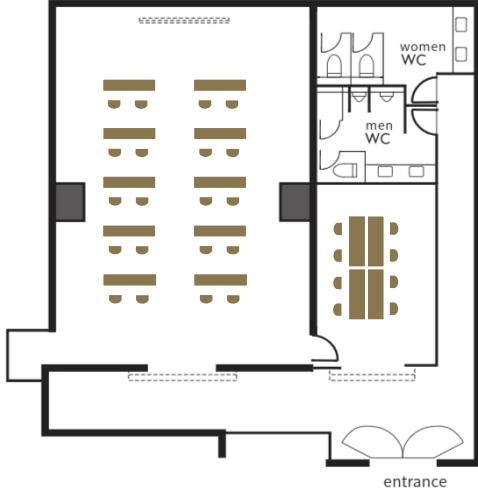

PEARL STAR HOTEL
ATAMI

スクール形式 school 20 名

シアター形式 theatre 30 名

コの字 U-shape 20 名

口の字 Hollow Square 24 名

長卓 Long Table 20 名

アイランド Island 32 名

丸卓 Round Table 25 名

収容人数一覧

	面積 Size	タテ・ヨコ Dimensions	天井高 Height	スクール Classroom	シアター Theatre	コの字 U-shape	口の字 Hollow Square	長卓 Long table	アイランド Island	丸卓 Round table
ドローイングルーム Drawing room	29坪/98㎡	11.7×8.1m	2.9m	20名	30名	20名	24名	20名	4卓8名=32名	5卓5名=25名
ミーティングルーム Meeting room	6坪/21㎡	5.5×3.8m	2.9m	-	-	-	-	-	-	-