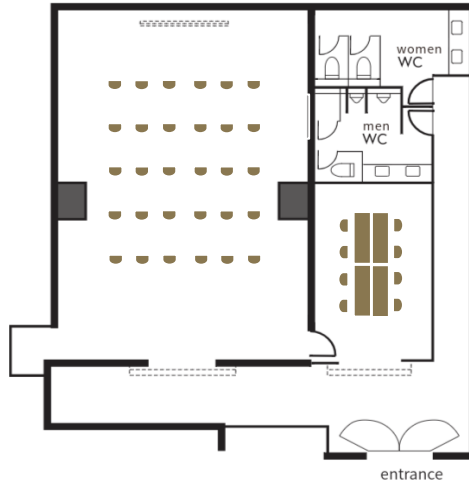

PEARL STAR HOTEL
ATAMI

スクール形式 school 20 名

シアター形式 theatre 30 名

コの字 U-shape 20 名

口の字 Hollow Square 24 名

長卓 Long Table 20 名

アイランド Island 32 名

丸卓 Round Table 25 名

収容人数一覧

	面積 Size	タテ・ヨコ Dimensions	天井高 Height	スクール Classroom	シアター Theatre	コの字 U-shape	口の字 Hollow Square	長卓 Long table	アイランド Island	丸卓 Round table
ドローイングルーム Drawing room	29坪/98㎡	11.7×8.1m	2.9m	20名	30名	20名	24名	20名	4卓8名=32名	5卓5名=25名
ミーティングルーム Meeting room	6坪/21㎡	5.5×3.8m	2.9m	-	-	-	-	-	-	-