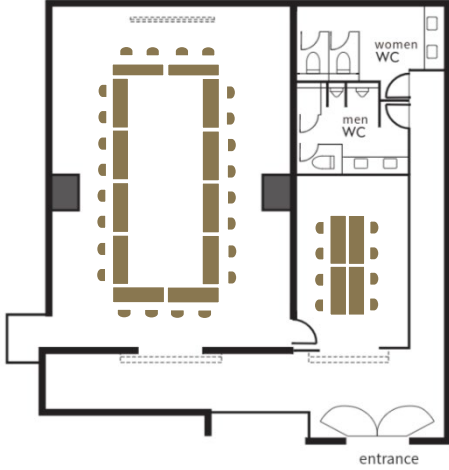

PEARL STAR HOTEL
ATAMI

スクール形式 school 20 名

シアター形式 theatre 30 名

コの字 U-shape 20 名

口の字 Hollow Square 24 名

長卓 Long Table 20 名

アイランド Island 32 名

丸卓 Round Table 25 名

収容人数一覧

	面積 Size	タテ・ヨコ Dimensions	天井高 Height	スクール Classroom	シアター Theatre	コの字 U-shape	口の字 Hollow Square	長卓 Long table	アイランド Island	丸卓 Round table
ドローイングルーム Drawing room	29坪/98㎡	11.7×8.1m	2.9m	20名	30名	20名	24名	20名	4卓8名=32名	5卓5名=25名
ミーティングルーム Meeting room	6坪/21㎡	5.5×3.8m	2.9m	-	-	-	-	-	-	-